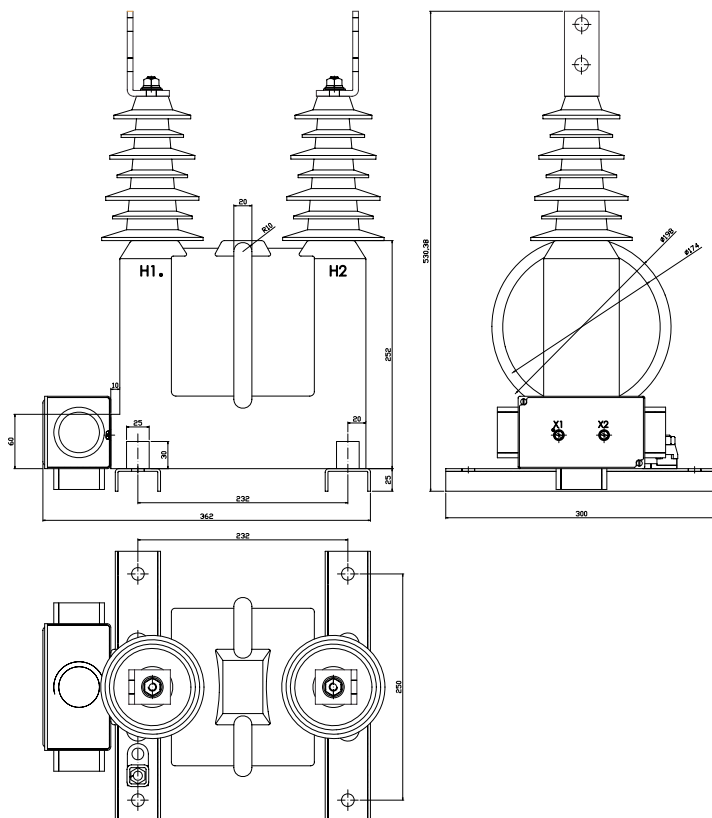

TPBE15

Transformador de Potencial Classe 15kV - Uso Externo

Transformador de Potencial - 15KV	
Modelo	TPBE-15
Classe de Tensão	15kV
Exatidão	0,3 P 75 / 1,2 P 200
Tensão Primária*	2200V a 13800V
Tensão Secundária*	115√3 - 110V - 115V - 220V - 230V
Nível de Isolamento (NI)	34 / 95 / - kV ou 34 / 110 / - kV
Potência Térmica*	500 a 1000VA
Descargas Parciais	< 50 pC
Grupo de Ligação*	1 ou 2
Classe de Temperatura	A
Peso	25 Kg
Norma ABNT	NBR6820 NBR6855 NBR10020